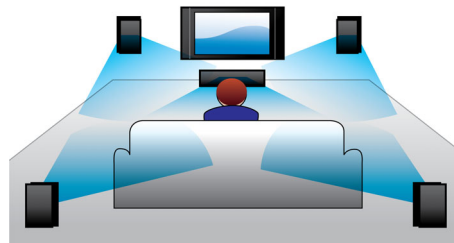

Dolby TrueHD e DTS-HD

Le opzioni Dolby TrueHD e DTS-HD Master Audio Essential offrono un audio insuperabile tramite dischi Blu-ray. L'audio che viene riprodotto è praticamente identico a quello di uno studio di registrazione, quindi puoi ascoltare l'essenza del suono così come è stato creato all'origine. Le opzioni Dolby TrueHD e DTS-HD Master Audio Essential completano la tua esperienza di intrattenimento ad alta definizione.