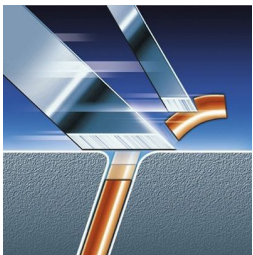

Super Lift & Cut-technologie