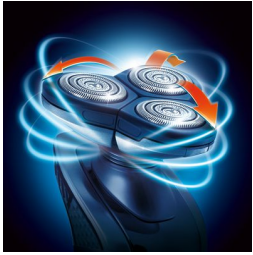

### 360° beweegbare scheerunit

Drie onafhankelijk beweegbare scheerhoofden in een zeer flexibele scheerunit. Deze unieke combinatie volgt de contouren van uw gezicht en zorgt voor een optimaal contact met de huid. Op deze manier bereikt u zelfs de lastigste haartjes in de hals.