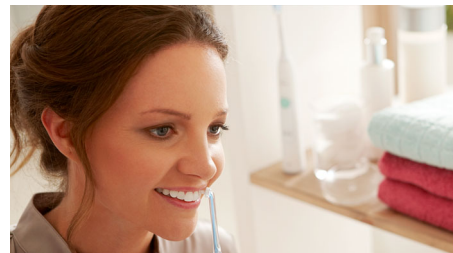

Philips Sonicare AirFloss
Canules - Interdentaire

avec 3 canules

AirFloss

HX8013

Vous n'utilisez pas de fil dentaire ? Optez pour AirFloss.

Élimine la plaque dentaire là où la brosse ne passe pas

Pour ceux qui ne procèdent pas régulièrement à un nettoyage interdentaire, AirFloss permet de nettoyer facilement les espaces interdentaires. AirFloss peut être utilisé avec du bain de bouche ou de l'eau. Sa technologie exclusive d'air et micro-gouttelettes élimine la plaque dentaire dans les zones difficiles d'accès.

PHILIPS
sonicare

Canules - Interdentaire
avec 3 canules

Caractéristiques

Facile d'utilisation

- Système de canules: Se clipse et se déclipse facilement

Accessoires inclus

- Canule AirFloss: 3

Performances de brossage

- Canules: À remplacer tous les 6 mois pour des résultats optimaux

HX8013/07

Points forts

Pour débiter facilement

Le nettoyage interdentaire est très important pour la santé bucco-dentaire. AirFloss permet de nettoyer facilement entre les dents, afin de prendre de bonnes habitudes. Au bout de trois mois d'utilisation d'AirFloss, 96 % des personnes ne procédant pas régulièrement à un nettoyage interdentaire continuaient à utiliser AirFloss quatre jours ou plus par semaine.

Technologie d'air et micro-gouttelettes

Technologie d'air et micro-gouttelettes

Pointe de guidage

La pointe de guidage et la canule fine et inclinée permettent un positionnement facile. Faites simplement glisser la pointe sur les dents, le long du sillon gingival, jusqu'à ce qu'elle rencontre un espace interdentaire.