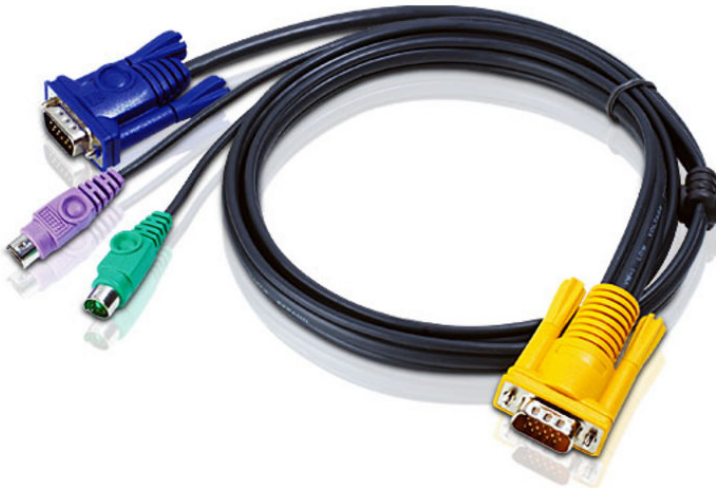

2L-5203P

Cavo KVM PS/2 con SPHD 3 in 1 - 3 m

Connettore PC: HDB & PS/2

Connettore console: SPHD 3 in 1 (tastiera/mouse/video)

Lunghezza: 3m (sottile)

Per i prodotti compatibili, consultare la ["Tabella dei cavi KVM"](#)

Specifiche

A interfaccia PC/origine	
VGA	HDB-15 maschio
PS/2	Mini-DIN 6 pin maschio
A interfaccia switch	
Porta KVM	SPHD-15 maschio

ATEN International Co., Ltd.

3F, No.125, Sec. 2, Datong Rd., Sijhih District., New Taipei City 221, Taiwan