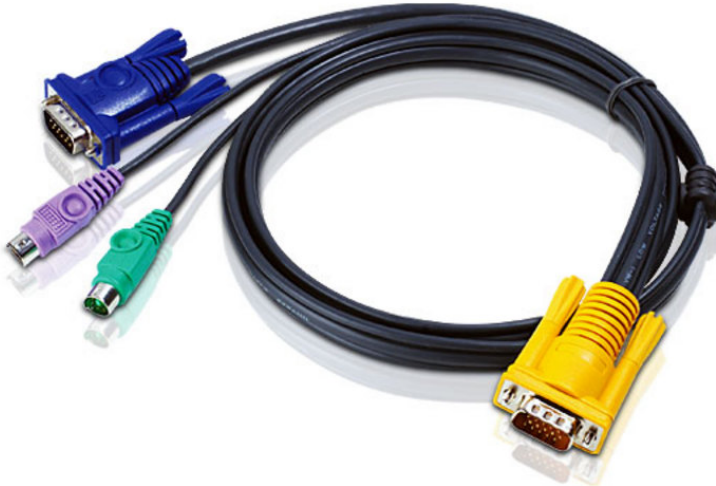

2L-5206P

Cavo KVM PS/2 con SPHD 3 in 1 - 6 m

Connettore PC: HDB & PS/2

Connettore console: SPHD 3 in 1 (tastiera/mouse/video)

Lunghezza: 6m (sottile)

Per i prodotti compatibili, consultare la ["Tabella dei cavi KVM"](#)

Specifiche

A interfaccia PC/origine	
VGA	HDB-15 maschio
PS/2	Mini-DIN 6 pin maschio
A interfaccia switch	
Porta KVM	SPHD-15 maschio

ATEN International Co., Ltd.

3F, No.125, Sec. 2, Datong Rd., Sijhih District., New Taipei City 221, Taiwan