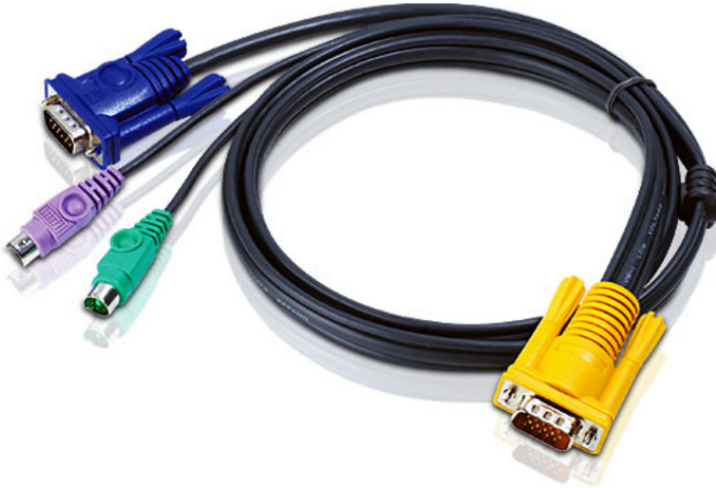

2L-5206P

Cabo KVM PS/2 com SPHD 3 em 1 6M

Conector para PC: HDB & PS/2

Conector para Console: 3 em 1 SPHD(Teclado/Mouse/Monitor)

Comprimento: 6m (Fino)

Acesse "[Tabela de Cabos para KVM](#)" para verificar os produtos compatíveis

Especificações

Interface PC/Fonte TO	
VGA	HDB-15 Macho
PS/2	Mini-DIN de 6 pinos Macho
Interface de comutação TO	
Porta KVM	SPHD-15 Macho

ATEN International Co., Ltd.

3F, No.125, Sec. 2, Datong Rd., Sijhih District., New Taipei City 221, Taiwan