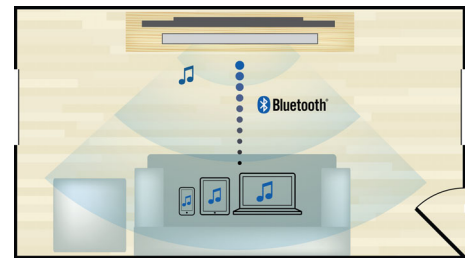

Transmissão wireless Bluetooth

Transmissão de músicas wireless de seus dispositivos de música