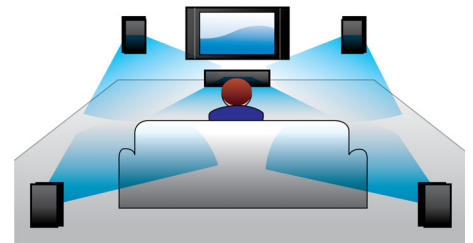

Dolby TrueHD e DTS-HD

O Dolby TrueHD e o DTS-HD Master Audio Essential fornecem o mais puro som de seus discos Blu-ray. O áudio reproduzido é praticamente indistinguível do áudio original gravado em estúdio; portanto, você pode ouvir o que os criadores querem que você ouça. O Dolby TrueHD e o DTS-HD Master Audio Essential completam sua experiência de entretenimento em alta definição.