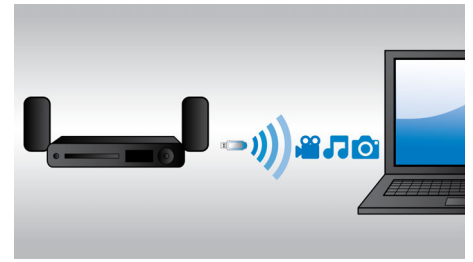

## 2 entradas HDMI

Curta reprodução 3D com qualidade impressionante e áudio Crystal Clear 5.1 ou 7.1; basta conectar as 2 saídas HDMI de áudio do player da Philips ao seu receptor AV comum (não 3D).

## Reproduza e carregue seu iPod/iPhone

Curta suas músicas favoritas carregando seu iPod/iPhone! Basta conectar seu iPod/iPhone com o cabo USB à porta USB do Sistema de Home Theater. O iPod/iPhone é carregado e a música, reproduzida, simultaneamente, para você poder curtir e não ter que se preocupar com a bateria do seu dispositivo Apple.

## Wi-Fi integrado

Graças à tecnologia Wi-Fi incorporada, basta conectar o Sistema de Home Theater diretamente à rede doméstica para curtir uma ampla seleção de serviços on-line conhecidos. Você desfrutará de alguns dos melhores sites de filmes, imagens, infoentretimento e demais conteúdos on-line feitos sob medida para a tela da TV.