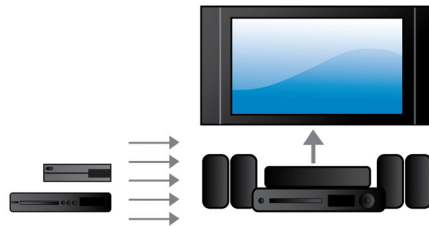

## Full HD 3D Blu-ray

Curta filmes 3D com uma TV Full HD 3D em sua própria sala. A tecnologia Active 3D utiliza as mais modernas telas de rápida alternância com incrível profundidade e realismo em resolução Full HD 1080 x 1920. A exibição full HD 3D ocorre a partir do momento em que você assiste a imagens usando os óculos especiais com as lentes direita e esquerda, que são ativadas para abrir e fechar em a alternância de imagens. Com os lançamentos de ótimos filmes 3D para Blu-ray, você conta com uma grande variedade de conteúdos de alta qualidade em seu Home Theater. Além disso, o som reproduzido pelo Blu-ray não é compactado, ofersincronia com ecendo qualidade de áudio incrivelmente real.

## 2 entradas HDMI

Curta reprodução 3D com qualidade impressionante e áudio Crystal Clear 5.1 ou 7.1; basta conectar as 2 saídas HDMI de áudio do player da Philips ao seu receptor AV comum (não 3D).