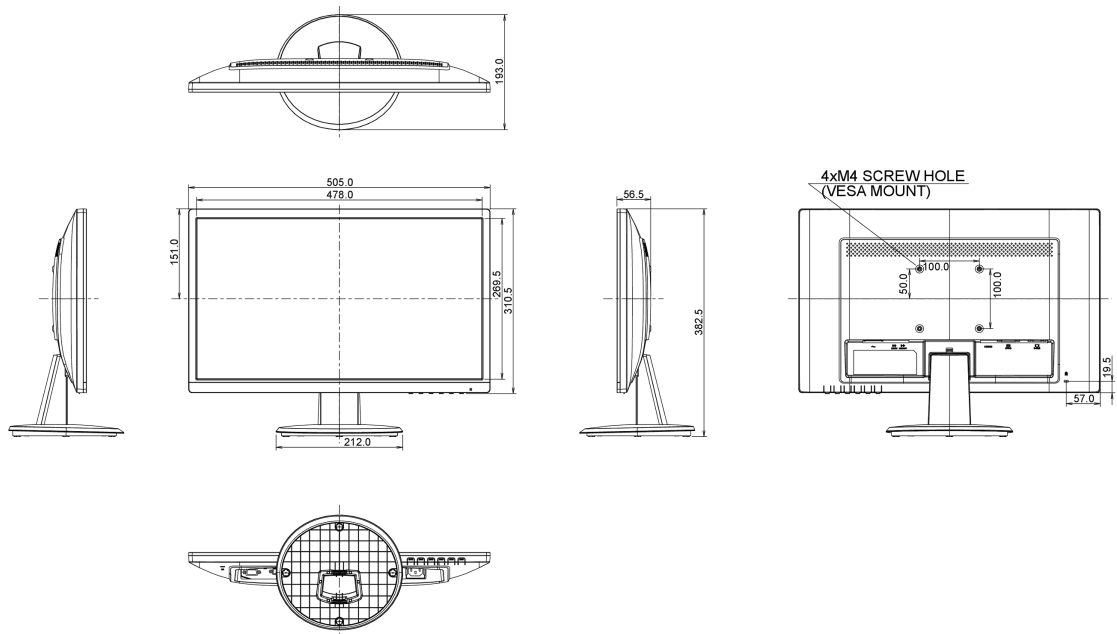

## 08 AFMETINGEN / GEWICHT

Product afmetingen B x H x D	505 x 382 x 193mm
Gewicht (zonder doos)	3kg

*Alle handelsmerken zijn geregistreerd. Gegevens onder voorbehoud van zetfouten. Specificaties kunnen vooraf en zonder opgaaf van reden gewijzigd worden. Alle LCD-panels vallen onder ISO-9241-307:2008 inzake pixelfouten.*