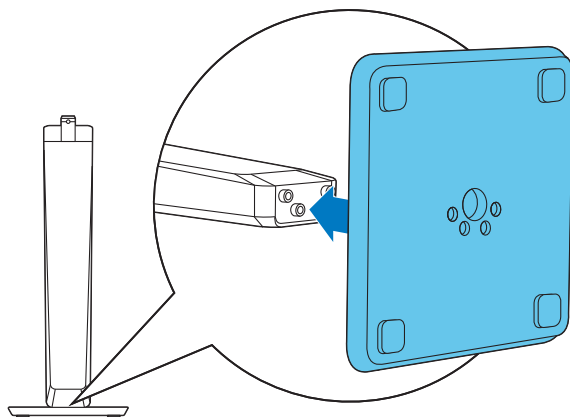

2x

HTB4570

1

EN Stand mount the speakers
Applied to HTB4570 only

RU Установка АС на подставку
Применимо только для моделей HTB4570

UK Встановлення гучномовців на підставку
Доступно лише для моделей HTB4570

1

2

3

4

5

2

- EN** Connect and position the home theater
- RU** Установите и подключите домашний кинотеатр
- UK** Під'єднання і розташування системи домашнього кінотеатру.

HTB4510