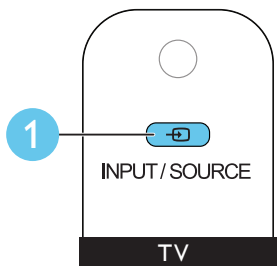

HDMI + AUDIO L/R

4

- EN** Switch on the home theater
- RU** Включите домашний кинотеатр
- UK** Увімкнення системи домашнього кінотеатру

1

2

3

5

- EN** Complete the first time setup
- RU** Выполните первоначальную настройку
- UK** Виконання перших налаштувань