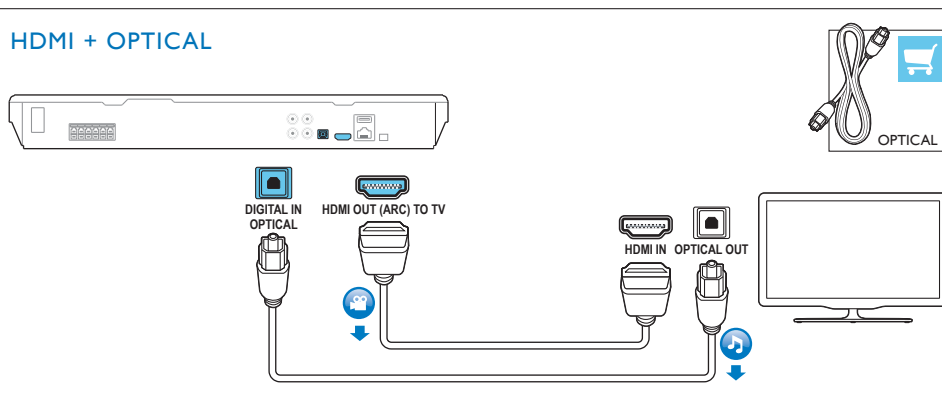

1

2

3

4

5

2

- EN** Connect and position the home theater
- RU** Установите и подключите домашний кинотеатр
- UK** Під'єднання і розташування системи домашнього кінотеатру.

HTB4510

HTB4570

3

- EN** Connect to TV in one of these ways
- RU** Выполните подключение к ТВ одним из следующих способов
- UK** Під'єднання телевізора в один із поданих способів

HDMI ARC

HDMI + OPTICAL

HDMI + COAXIAL

HDMI + AUDIO L/R

4

- EN** Switch on the home theater
- RU** Включите домашний кинотеатр
- UK** Увімкнення системи домашнього кінотеатру

1

2

3

5

- EN** Complete the first time setup
- RU** Выполните первоначальную настройку
- UK** Виконання перших налаштувань