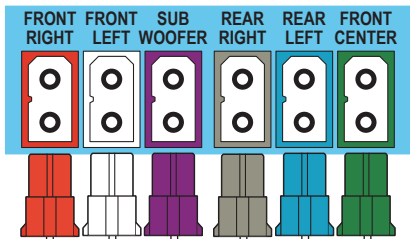

1

2

3

4

5

2

- EN** Connect and position the home theater
- RU** Установите и подключите домашний кинотеатр
- UK** Під'єднання і розташування системи домашнього кінотеатру.

HTB4510

HTB4570

3

- EN** Connect to TV in one of these ways
- RU** Выполните подключение к ТВ одним из следующих способов
- UK** Під'єднання телевізора в один із поданих способів

HDMI ARC

HDMI + OPTICAL

HDMI + COAXIAL