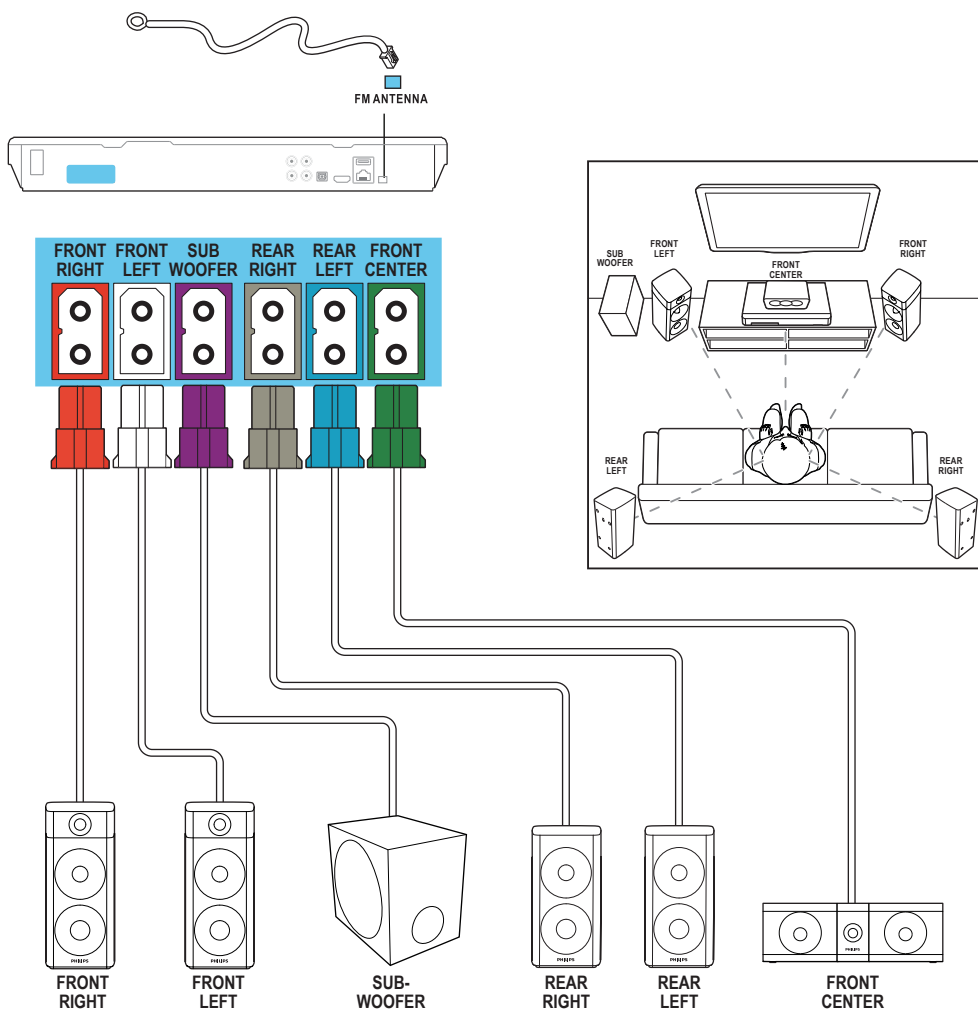

1

2

3

4

5

2

- EN** Connect and position the home theater
- RU** Установите и подключите домашний кинотеатр
- UK** Під'єднання і розташування системи домашнього кінотеатру.

HTB4510

HTB4570

3

- EN** Connect to TV in one of these ways
- RU** Выполните подключение к ТВ одним из следующих способов
- UK** Під'єднання телевізора в один із поданих способів

HDMI ARC

HDMI + OPTICAL

HDMI + COAXIAL

HDMI + AUDIO L/R

4

- EN** Switch on the home theater
- RU** Включите домашний кинотеатр
- UK** Увімкнення системи домашнього кінотеатру

1

2

3

5

- EN** Complete the first time setup
- RU** Выполните первоначальную настройку
- UK** Виконання перших налаштувань