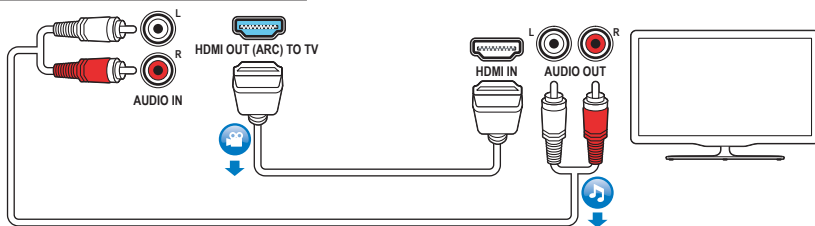

HTB4570

3

- EN** Connect to TV in one of these ways
- RU** Выполните подключение к ТВ одним из следующих способов
- UK** Під'єднання телевізора в один із поданих способів

HDMI ARC

HDMI + OPTICAL

HDMI + COAXIAL

HDMI + AUDIO L/R

4

- EN** Switch on the home theater
- RU** Включите домашний кинотеатр
- UK** Увімкнення системи домашнього кінотеатру

1

2

3

5

- EN** Complete the first time setup
- RU** Выполните первоначальную настройку
- UK** Виконання перших налаштувань