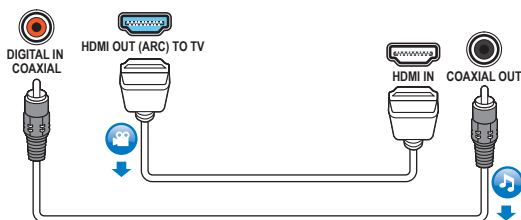

HTB4570

3

- EN** Connect to TV in one of these ways
- RU** Выполните подключение к ТВ одним из следующих способов
- UK** Під'єднання телевізора в один із поданих способів

HDMI ARC

HDMI + OPTICAL

HDMI + COAXIAL

HDMI + AUDIO L/R

4

- EN** Switch on the home theater
- RU** Включите домашний кинотеатр
- UK** Увімкнення системи домашнього кінотеатру

1

2

3

5

- EN** Complete the first time setup
- RU** Выполните первоначальную настройку
- UK** Виконання перших налаштувань