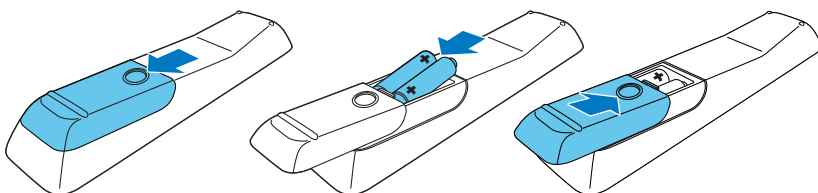

HDMI + AUDIO L/R

4

- EN** Switch on the home theater
- RU** Включите домашний кинотеатр
- UK** Увімкнення системи домашнього кінотеатру

1

2

3

5

- EN** Complete the first time setup
- RU** Выполните первоначальную настройку
- UK** Виконання перших налаштувань