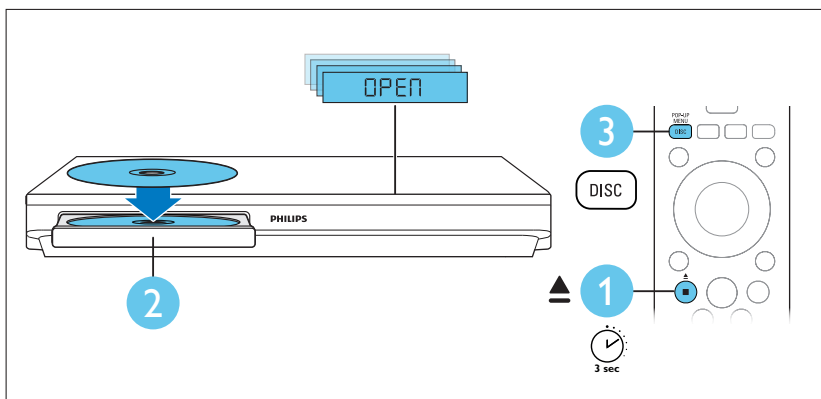

6

EN Use your home theater

RU Домашний кинотеатр готов к использованию

UK Використання системи домашнього кінотеатру