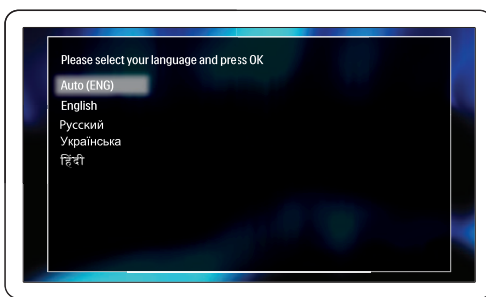

HDMI + AUDIO L/R

4

- EN** Switch on the home theater
- RU** Включите домашний кинотеатр
- UK** Увімкнення системи домашнього кінотеатру

1

2

3

5

- EN** Complete the first time setup
- RU** Выполните первоначальную настройку
- UK** Виконання перших налаштувань