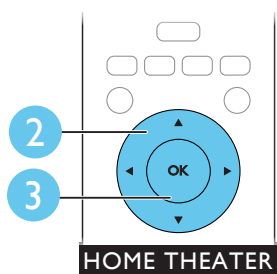

HDMI + AUDIO L/R

4

- EN** Switch on the home theater
- RU** Включите домашний кинотеатр
- UK** Увімкнення системи домашнього кінотеатру

1

2

3

5

- EN** Complete the first time setup
- RU** Выполните первоначальную настройку
- UK** Виконання перших налаштувань