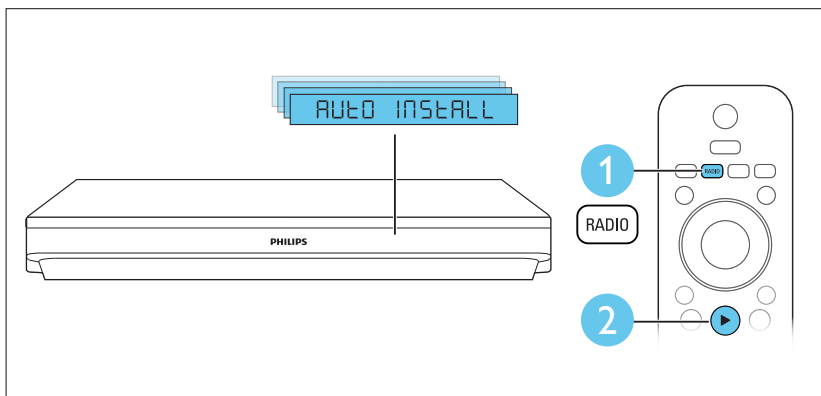

6

EN Use your home theater

RU Домашний кинотеатр готов к использованию

UK Використання системи домашнього кінотеатру