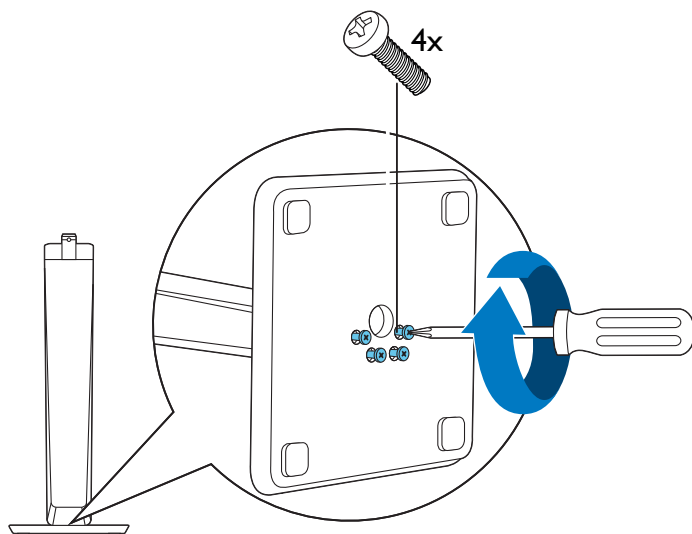

2x

HTB4570

1

EN Stand mount the speakers
Applied to HTB4570 only

RU Установка АС на подставку
Применимо только для моделей HTB4570

UK Встановлення гучномовців на підставку
Доступно лише для моделей HTB4570

1

2

3

4

5

2

- EN** Connect and position the home theater
- RU** Установите и подключите домашний кинотеатр
- UK** Під'єднання і розташування системи домашнього кінотеатру.

HTB4510