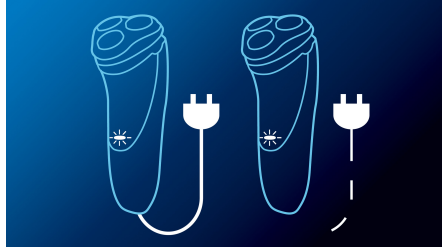

Efficiënt voedingssysteem

Kan met snoer en draadloos worden gebruikt