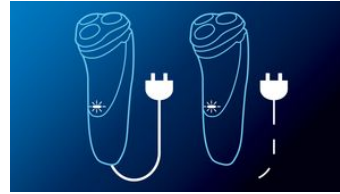

Efficiënt voedingssysteem

Kan met snoer en draadloos worden gebruikt