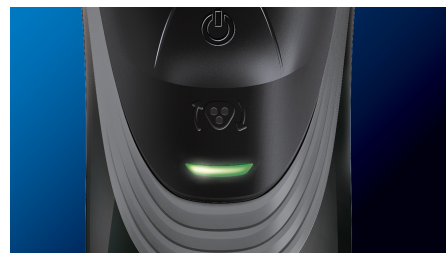

Sistema de energía eficiente

Se puede utilizar con o sin cable

Afeitadora que admite una limpieza al completo

Solo tienes que abrir los cabezales a presión y enjuagarlos bien bajo el grifo.

Pantalla LED

Indica: batería llena, batería baja, carga, sustitución de los cabezales de afeitado, carga rápida