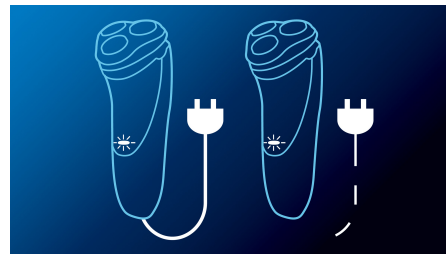

Flex & Float

Se adapta automáticamente a las curvas del rostro y el cuello, para un afeitado más suave.

45 minutos más de afeitado

La potente y eficaz batería de iones de litio proporciona más afeitados por carga. Dispondrás de un tiempo de afeitado de más de 45 minutos (aproximadamente 15 afeitados) con una carga de 8 horas. Conecta la afeitadora durante 3 minutos y tendrás energía suficiente para un afeitado.

Sistema de energía eficiente

Se puede utilizar con o sin cable

Afeitadora que admite una limpieza al completo

Solo tienes que abrir los cabezales a presión y enjuagarlos bien bajo el grifo.

Pantalla LED

Indica: batería llena, batería baja, carga, sustitución de los cabezales de afeitado, carga rápida