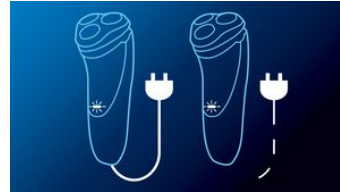

Sistema de energía eficiente

Se puede utilizar con o sin cable