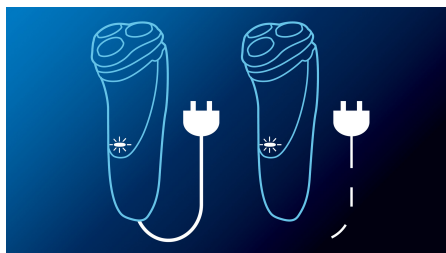

Система Flex & Float

Автоматически подстраивается под изгибы лица и шеи для идеально гладкого бритья.

Более 45 минут в режиме бритья

Энергоэффективная, мощная литий-ионная батарея позволяет реже заряжать бритву. 8-часовой зарядки хватит на более чем на 45 минут работы — то есть около 15 сеансов. А 3-минутной зарядки будет достаточно для одного сеанса бритья.

Эффективная система питания

Питание от сети и от аккумулятора

Все части бритвы можно мыть под водой

Просто откройте головки и тщательно промойте под струей воды.

Светодиодный дисплей

Индикации: полный заряд, низкий заряд, процесс зарядки, необходимость замены бритвенных головок, быстрая зарядка