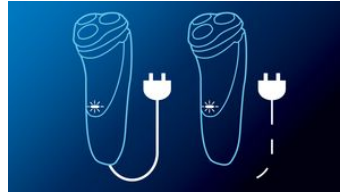

Sistema de alimentação eficiente

Pode ser utilizado com e sem fios