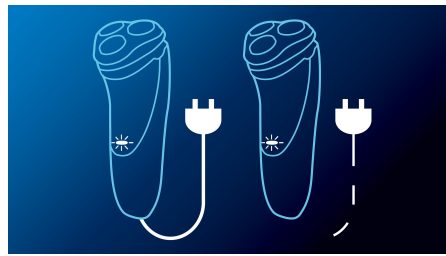

Výkonný systém

Lze použít s kabelem i bez něj