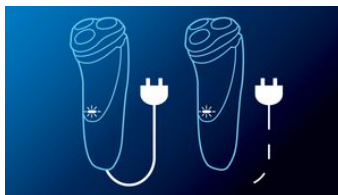

Výkonný systém

Lze použít s kabelem i bez něj