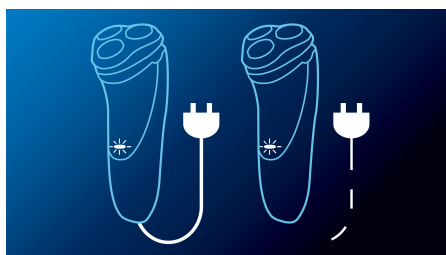

Hatékony tápellátó rendszer

Vezetékes és vezeték nélküli használat.