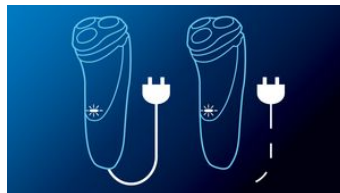

Hatékony tápellátó rendszer

Vezetékes és vezeték nélküli használat.