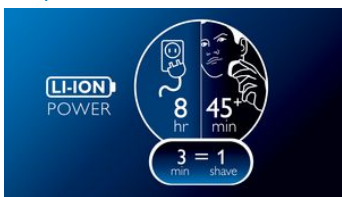

45+ perc borotválkozási idő

Az energiahatékony, nagy teljesítményű lítium-ion akkumulátor egy feltöltéssel hosszabb borotválkozást tesz lehetővé. 45+ perc borotválkozási idő - mintegy

15 borotválkozás - 8 óra töltési idő után. Csatlakoztassa 3 percre, és elég ereje lesz egy borotválkozáshoz.