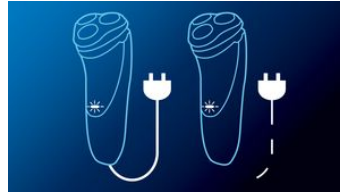

Sistem de alimentare eficient

Poate fi utilizat cu fir sau fără fir