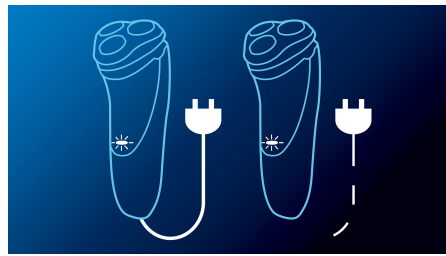

asimpleswitch.com

Ypatybės

„ComfortCut“ peiliukai

„ComfortCut“ peiliukai turi užapvalintus kraštus, kurie sklandžiai slysta jūsų oda, todėl visada švariai ir maloniai nusiskusite.

„Flex & Float“

Automatiškai prisitaiko prie kiekvieno jūsų veido ir kaklo linkio, todėl švelniau skuta.

Efektyvi maitinimo sistema

Gali būti naudojamas su laidu ir be laido

Plaunamas skustuvas

Tiesiog atidarykite galvutes ir gerai išskalaukite po tekančiu vandeniu.

LED ekranas

Rodo: akumuliatorius įkrautas, akumuliatorius išsikrovęs, įkrovimas, pakeiskite skutimo galvutes, greitas įkrovimas