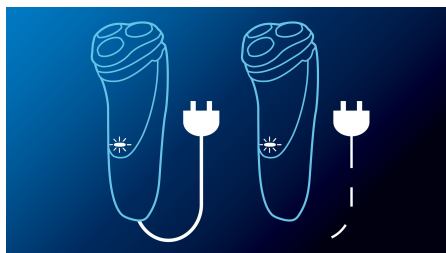

Pārtiecinošs un gluds rezultāts

- ComfortCut asmeņi gludam, vienmērīgam skuvumam
- Flex & Float pielāgojas sejas un kakla izliekumam

Visātrākais veids, kā veikt ikriņa sejas kopš.

- 45+ skūšanās minūtes, 8 stundu uzlāde
- Vienkārši tīrīt, noskalojot
- Var izmantot vada un bezvada režīmā
- LED displejs

asimpleswitch.com

Izceltie produkti

ComfortCut asmeņi

ComfortCut asmeņiem ir ieapaļas malas, kas gludi slīd pa ādu, tāpēc vienmēr iegūsi gludu skuvumu un skūšanās būs ērta.

Flex & Float

Automātiski seko katram sejas un kakla izliekumam gludākai skūšanai.

45+ skūšanās minūtes

Energoefektīva, jaudīga litija jonu baterija nodrošina ilgāku skūšanās laiku. Ar vienu uzlādi jūs iegūsi 45+ minūtes skūšanās laika (aptuveni 15 skūšanās reizes) pēc 8 stundu ilgas uzlādes. Pievienojiet ierīci strāvai uz 3 minūtēm un iegūsi pietiekami daudz enerģijas vienai skūšanās reizei.

Lietderīga enerģosistēma

Var izmantot vada un bezvada režīmā

Pilnībā mazgājams skuveklis

Vienkārši atveriet galviņas un rūpīgi izskalojiet zem ūdens.

LED displejs

Rādījumi: Battery full (Pilna baterija), Battery low (Tukša baterija), Charging (Notiek uzlāde), Replace shaving heads (Nomainiet skūšanas galviņas), Quick charge (Ātra uzlāde)