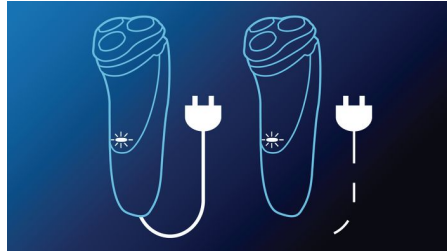

Sistem de alimentare eficient

Poate fi utilizat cu fir sau fără fir