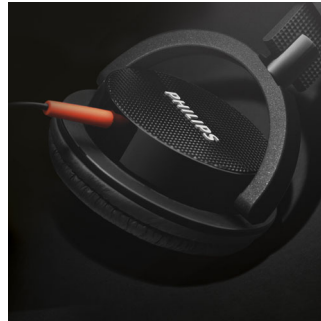

Arceau réglable avec coques

Coques et arceau réglables pour épouser les contours de votre tête

Arceau

Utilisez votre casque DJ-Style tout en entendant ce qui se passe autour de vous

Câble robuste

Conçu pour être robuste et performant, ce casque produit un son qui ne vous décevra pas. Les systèmes de câble ont été développés pour résister à de fortes tractions et à des pliages répétés, bien au-delà de ce qui se produit au quotidien. Pour garantir leur conformité, toutes les conceptions de câble font l'objet d'un test rigoureux de 8 000 torsions.

Les coques pivotent à 165°

Conçues pour les DJ professionnels, les coques de ce casque pivotent à 165°, ce qui permet d'écouter facilement d'une oreille pendant que vous mixez vos pistes. La charnière a aussi son utilité dans un contexte plus quotidien, lorsque vous souhaitez prêter temporairement attention aux sons extérieurs.