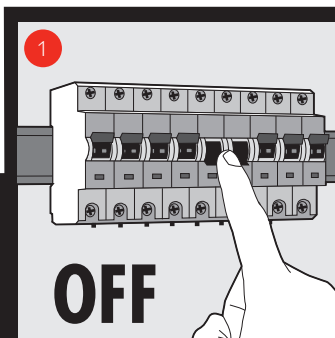

Lirio

by

PHILIPS

CE Distributor
Satenrozen 13
2550Kontich – Belgium

PGT MD0 001 962
A346 Last update: 10/08/09