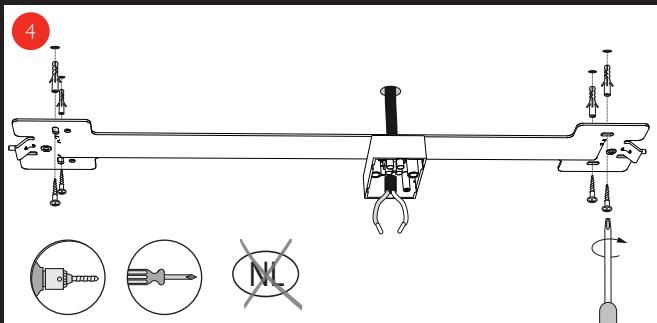

Lirio

by

PHILIPS

CE Distributor
Satenrozen 13
2550Kontich – Belgium

PGT MD0 001 962
A346 Last update: 10/08/09