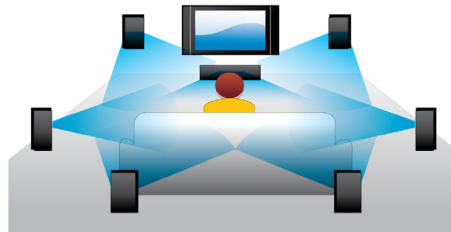

Dolby TrueHD

Dolby TrueHD bietet besten Sound von Ihren Blu-ray Discs. Die Audiowiedergabe ist praktisch nicht zu unterscheiden vom Studio-Master. So hören Sie das, was Sie laut Hersteller hören sollten. Dolby TrueHD vervollständigt ihr hochauflösendes Home Entertainment Erlebnis.