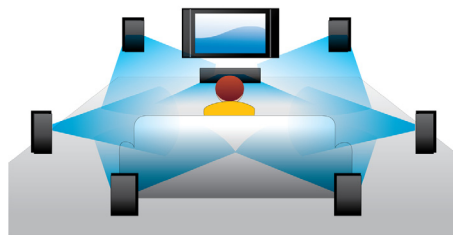

Dolby TrueHD

Dolby TrueHD bietet besten Sound von Ihren Blu-ray Discs. Die Audiowiedergabe ist praktisch nicht zu unterscheiden vom Studio-Master. So hören Sie das, was Sie laut Hersteller hören sollten. Dolby TrueHD vervollständigt ihr hochauflösendes Home Entertainment Erlebnis.