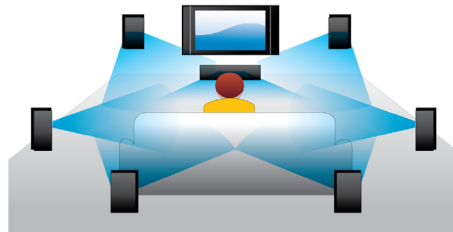

### Lecture Blu-ray 3D

La technologie Full HD 3D crée de la profondeur pour une expérience cinématographique encore plus réaliste, chez vous. Des images séparées pour les yeux gauche et droit sont enregistrées en qualité Full HD avec une résolution de 1 920 x 1 080 et alternativement diffusées sur l'écran à haute vitesse. L'effet Full HD 3D est créé par les lunettes spéciales programmées pour synchroniser l'ouverture et la fermeture des lentilles droite et gauche avec les images à l'écran.

### Dolby TrueHD

La technologie Dolby TrueHD restitue le son haute qualité des disques Blu-ray. Le son retransmis est en tout point identique à la maquette studio : vous entendez donc exactement ce que les créateurs souhaitaient vous faire entendre. La technologie Dolby TrueHD améliore ainsi votre expérience de la haute définition.