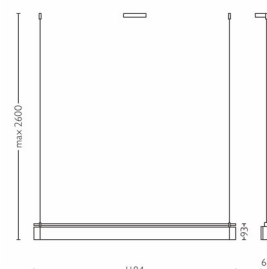

Lirio od společnosti Philips
Závěsné svítidlo

Teres

40206/11/LI

Stvořte světlo, ovládněte stín

Toto závěsné svítidlo Teres je minimalistické ve všech ohledech a stane se doplňkem toho nejavantgardnějšího interiéru.

Inovativní osvětlení

- Žárovka(y) Philips součástí balení

Zvláštní vlastnosti

- Kompatibilní s nástěnným stmívačem
- Nastavitelná výška

Lirio®
by
PHILIPS