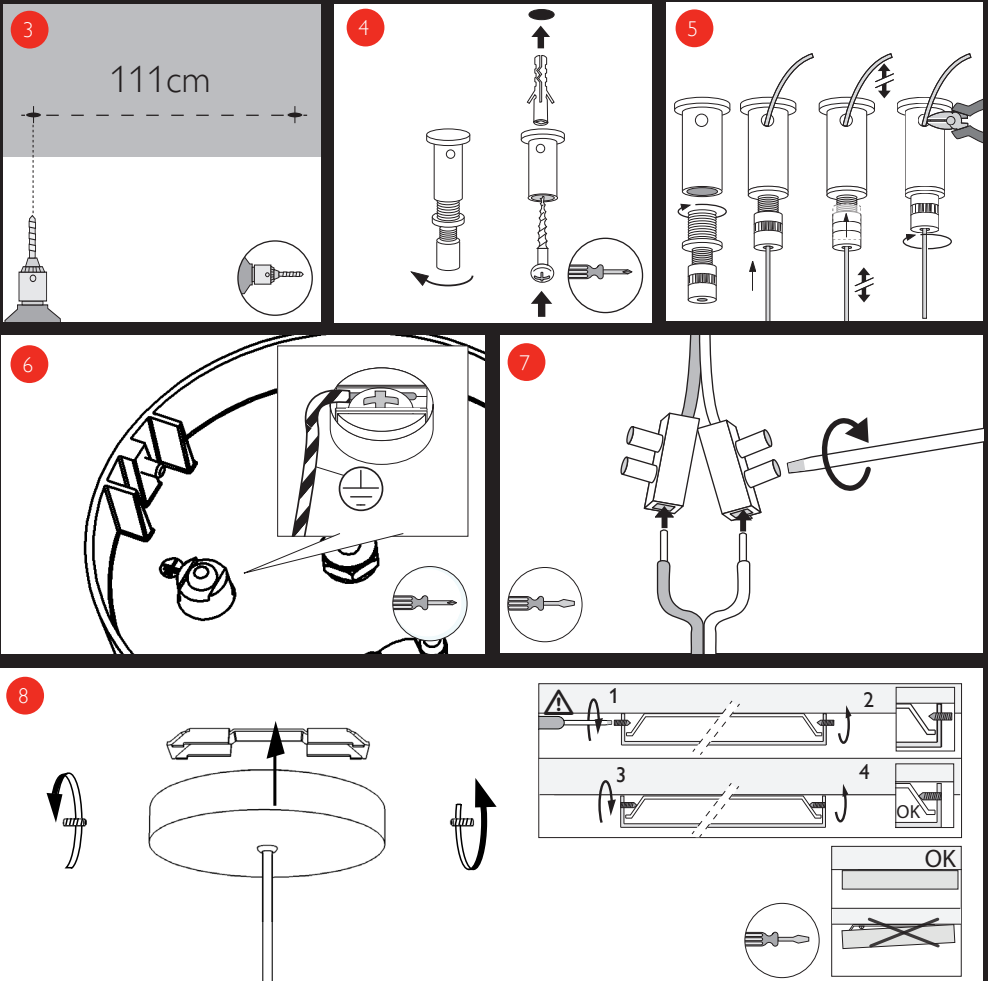

## CREATE LIGHT CONTROL SHADOW

CREATE **LIGHT CONTROL SHADOW**

Lirio®

by

PHILIPS

CREATE **LIGHT** CONTROL **SHADOW**