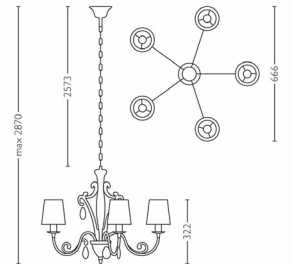

Lirio od společnosti Philips
Závěsné svítidlo

Waltz

36680/30/LI