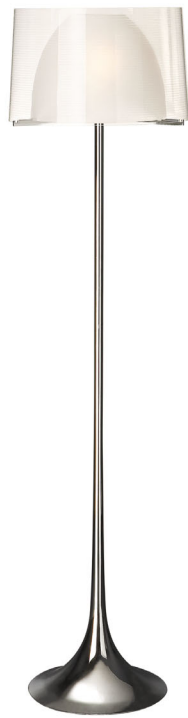

Lirio by Philips
Lámpara de pie

36903/11/LI

Lirio  [®]
by
PHILIPS

Especificaciones

Diseño y acabado

- Material: sintético
- Color: blanca

Características/accesorios adicionales incluidos

- Bombillas halógenas incluidas: Sí
- Efecto de luz difusa: Sí
- Conector para el Reino Unido incluido: Sí
- Regulador táctil incluido: Sí
- Portátil: Sí
- Materiales de gran calidad: Sí

Dimensiones y peso del producto

- Longitud: 156,2 cm
- Longitud: 40 cm
- Diámetro: 40 cm
- Peso neto: 11,700 kg

Especificaciones técnicas

- Red eléctrica: 230 V, 50 Hz
- Tecnología de la bombilla: halógena, 230 V
- Número de bombillas: 1

- Casquillo: E27
- Vataje de la bombilla incluida: 105 W
- Vataje máximo de la bombilla de repuesto: 150 W
- Color de la luz: Blanco cálido de 2800 k
- Duración máxima de la lámpara: 2.000 horas
- Código IP: IP20, protección frente a objetos de tamaño superior a 12,5 mm, no protegido frente al agua
- Clase de protección: I: con toma de tierra

Servicio

- Garantía: 2 años

Dimensiones y peso del embalaje

- Longitud: 173,6 cm
- Longitud: 45,9 cm
- Diámetro: 45,9 cm
- Peso: 16,770 kg

Varios

- Diseñada especialmente para: Salón y dormitorio
- Estilo: Diseño
- Tipo: Lámpara de pie