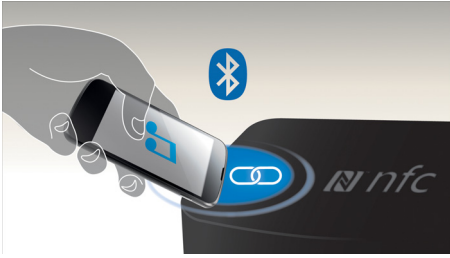

Philips
Enceinte sans fil

NFC
Bluetooth

SB3350

Le son adapté à votre environnement

Créée pour convenir à tous les modes de vie, l'enceinte SB3350 NFC équipée d'une batterie est compatible avec n'importe quel appareil Bluetooth, afin de diffuser votre musique par sans fil de haute qualité.

Son limpide

- Profitez de votre musique sans fil grâce au Bluetooth
- DBB préserve les tonalités graves, pour des basses profondes quel que soit le volume
- Son immersif et dynamique

Polyvalence accrue

- Smartphones compatibles NFC One-Touch pour la connexion Bluetooth
- Microphone intégré pour des appels en mains libres
- Chargez un deuxième appareil mobile sur USB
- Fonctionnement sur piles ou secteur pour écouter votre musique où que vous soyez
- Entrée audio pour écouter la musique de vos appareils portables

Élégante et compacte

- Design compact pour tous les intérieurs et tous les modes de vie

PHILIPS

Points forts

Technologie NFC

Couplez aisément des appareils Bluetooth grâce à la technologie NFC (Near Field Communications). Il vous suffit d'approcher le smartphone ou la tablette compatible NFC de la zone NFC d'une enceinte pour allumer celle-ci, activer le couplage Bluetooth et commencer à diffuser de la musique.

Profitez de votre musique sans fil

Le Bluetooth est une technologie de communication sans fil à courte portée fiable et peu gourmande en énergie. Cette technologie permet une connexion sans fil facile à un iPod/iPhone/iPad ou d'autres appareils Bluetooth tels que des smartphones, des tablettes ou même des ordinateurs portables. Ainsi, cette enceinte pourra diffuser facilement sans fil vos musiques préférées et le son de vos jeux ou vidéos.