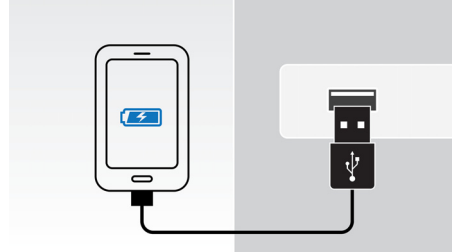

Élégante et compacte

- Design compact pour tous les intérieurs et tous les modes de vie

PHILIPS

Points forts

Technologie NFC

Couplez aisément des appareils Bluetooth grâce à la technologie NFC (Near Field Communications). Il vous suffit d'approcher le smartphone ou la tablette compatible NFC de la zone NFC d'une enceinte pour allumer celle-ci, activer le couplage Bluetooth et commencer à diffuser de la musique.

Profitez de votre musique sans fil

Le Bluetooth est une technologie de communication sans fil à courte portée fiable et peu gourmande en énergie. Cette technologie permet une connexion sans fil facile à un iPod/iPhone/iPad ou d'autres appareils Bluetooth tels que des smartphones, des tablettes ou même des ordinateurs portables. Ainsi, cette enceinte pourra diffuser facilement sans fil vos musiques préférées et le son de vos jeux ou vidéos.

Son immersif et dynamique

Avec une technologie avancée de traitement du son numérique, deux haut-parleurs actifs et un port de

basses, cette station d'accueil remplit votre pièce d'un son naturel et limpide, avec des basses puissantes et profondes.

USB pour un deuxième appareil

Pratique, cette enceinte est également équipée d'un port USB permettant de charger un deuxième appareil mobile, même lorsque votre iPod/iPhone est connecté.

Entrée audio

L'entrée audio vous permet de diffuser directement les contenus stockés sur votre baladeur multimédia. Ainsi, grâce à votre chaîne hi-fi, vous profitez de votre musique préférée avec une qualité audio exceptionnelle. L'entrée audio est très pratique : il vous suffit de brancher votre baladeur MP3 sur votre chaîne hi-fi.