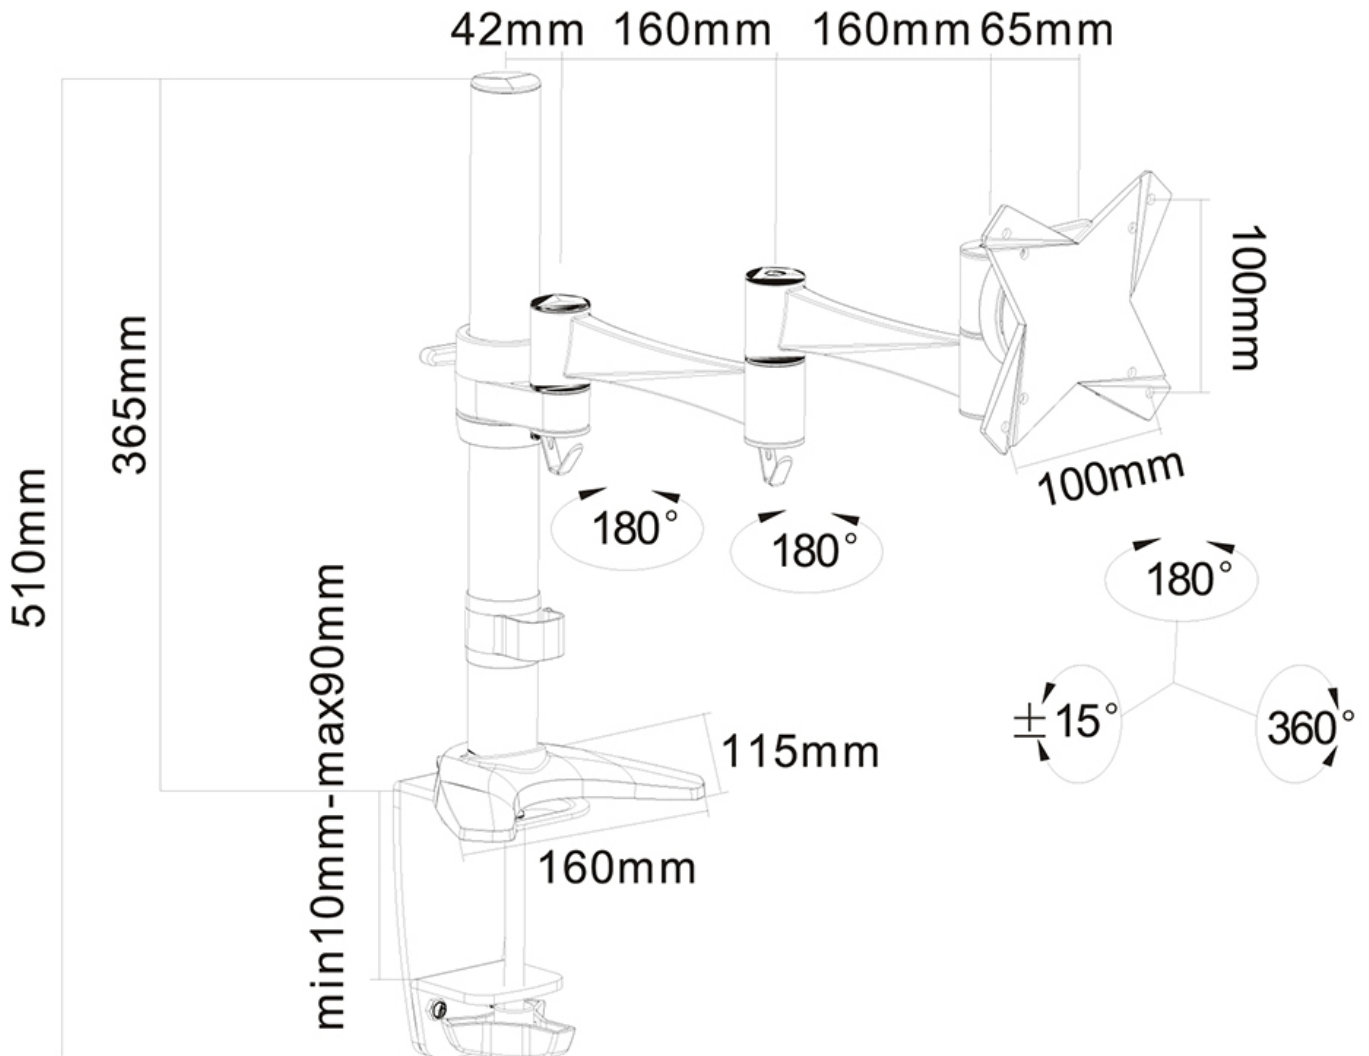

FPMA-D1330WHITE

SOPORTE DE ESCRITORIO NEOMOUNTS PARA

Neomounts