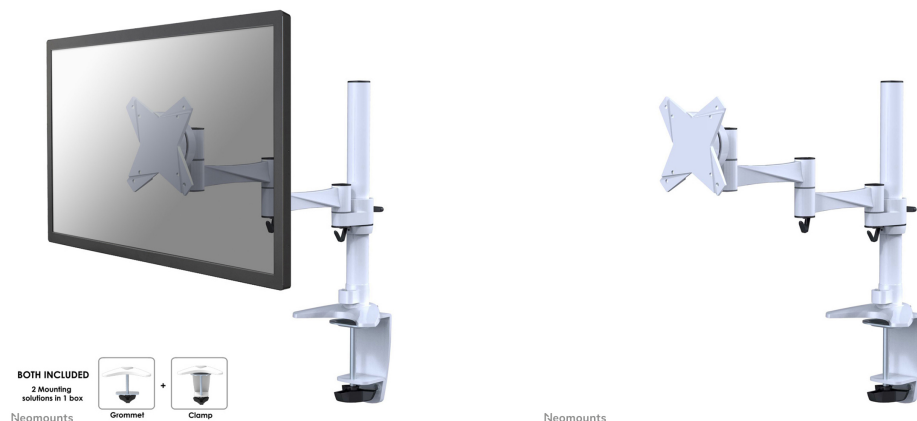

FPMA-D1330WHITE

SOPORTE DE ESCRITORIO NEOMOUNTS PARA

ESPECIFICACIONES

GENERAL

Tamaño mín. pantalla*	10 inch
Tamaño máx. pantalla*	30 inch
Peso mínimo	0 kg (por pantalla)
Peso máximo	9 kg (por pantalla)
Pantallas	1
VESA mínimo	75x75 mm
VESA máximo	100x100 mm
Montaje en escritorio	Anilla Abrazadera

FUNCIONALIDAD

Tipo	Movimiento completo Inclinación Rotar Girar
Ajuste de altura	0-40 cm
Ajuste de profundidad	4-43 cm
Inclinación (grados)	30°
Giro (grados)	180°
Rotación (grados)	360°
Tipo de ajuste	Manual

El FPMA-D1330WHITE es un soporte de escritorio con 3 puntos de giro para pantallas LCD/LED/TFT de hasta 30" (76 cm).

El escritorio Neomounts FPMA-D1330WHITE permite conectar una pantalla LCD / TFT de hasta 30" (76 cm) en un escritorio.

Con este montaje se puede girar fácilmente, inclinar y girar el monitor. Cuenta con 3 puntos de giro. El ajuste de altura de 40 cm se puede cambiar manualmente. El soporte de escritorio puede soportar pantallas de hasta 8 kg y está unida en un escritorio con una abrazadera o manguito. La longitud del brazo es de 42 cm.