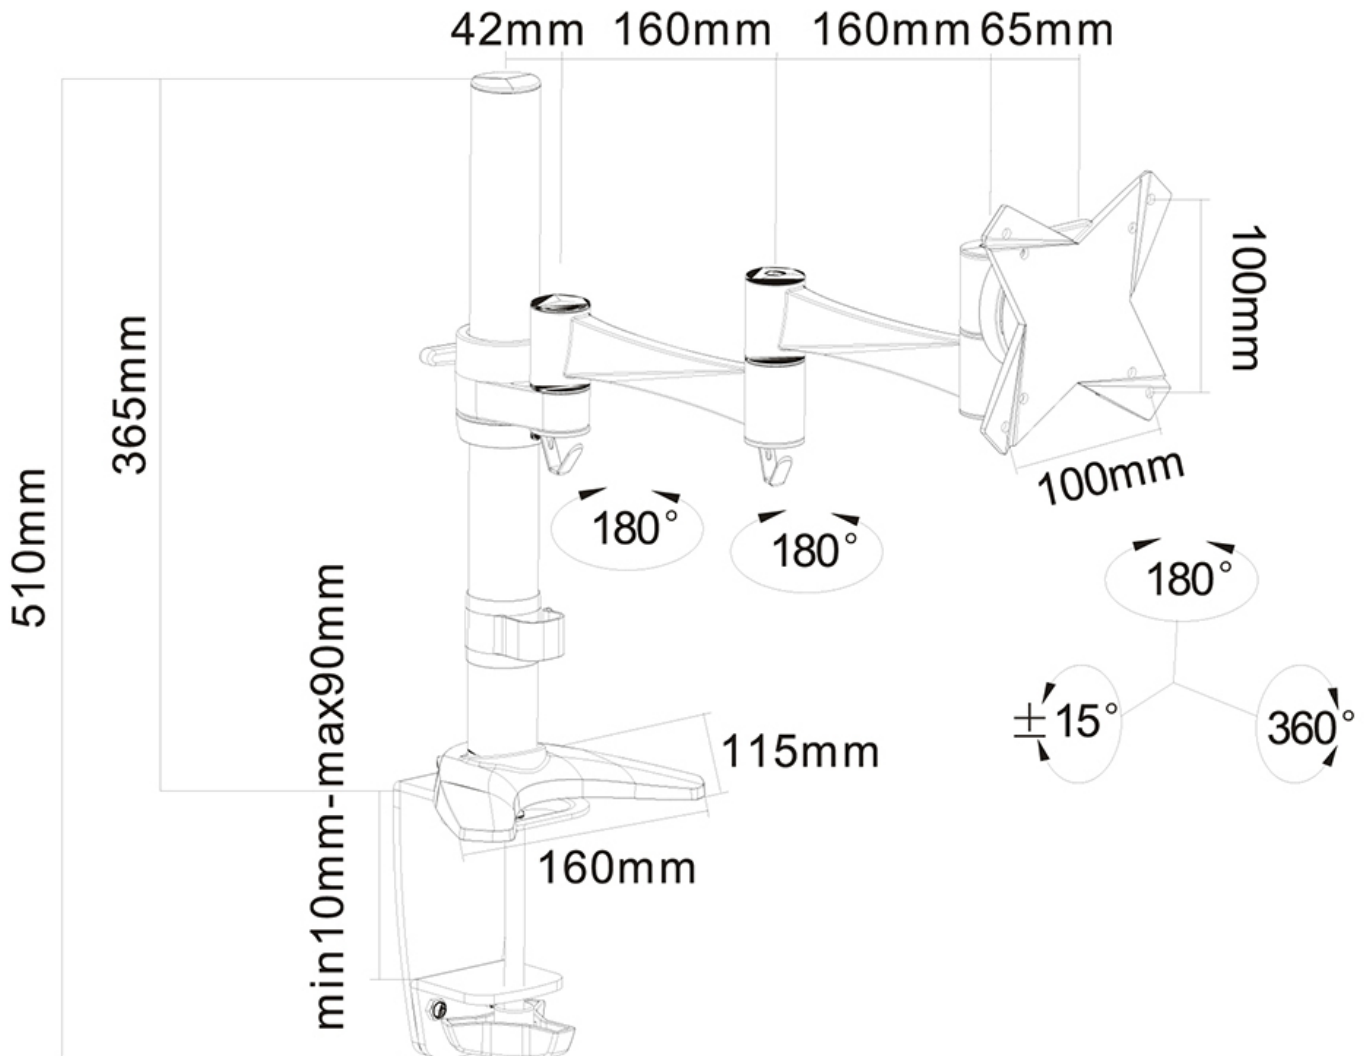

FPMA-D1330WHITE

SUPPORTO DA SCRIVANIA NEOMOUNTS PER

Neomounts