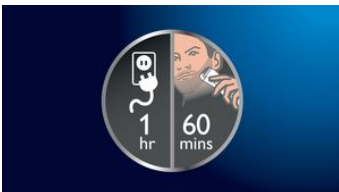

Oplaadbaar en met snoer te gebruiken

U krijgt 60 minuten snoerloos gebruik na 1 uur opladen. Als de batterij leeg raakt tijdens het trimmen, sluit u het snoer aan om verder te gaan.