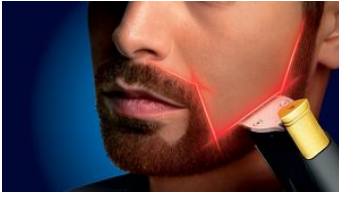

Huidvriendelijke prestaties

- Huidvriendelijke en hoogwaardige messen voor het perfecte trimresultaat

Gebruiksvriendelijk

- 60 minuten snoerloos gebruik na een 1 uur opladen, of gebruik het snoer
- 100% waterdicht voor eenvoudig schoonmaken
- Detailkam voor precisiewerk, baardkam voor gelijkmatig trimmen
- Het LED-display toont duidelijk uw gekozen lengtestand
- LED-display geeft het batterijniveau weer
- 2 jaar garantie, geschikt voor alle voltages wereldwijd, smeren niet nodig
- Beschermend etui voor meenemen en opbergen

PHILIPS

Kenmerken

De eerste richtlaser ter wereld

Het unieke richtlasersysteem projecteert een scherpe lijn van licht zodat u de mesjes precies op de juiste plaats zet voordat u trimt. De laser wijst aan waar de haren zullen worden getrimd, zodat u elke keer een nauwkeurig resultaat krijgt.

Dubbelzijdige trimmer

Verwijder de instelbare kam en u ziet een dubbelzijdige precisietrimmer. De ene kant is een hoogwaardige trimmer van 32 mm en de andere kant is een precisietrimmer van 15 mm breed, perfect geschikt voor moeilijk bereikbare plaatsen zoals onder uw neus of rondom uw mond. De trimmer is speciaal ontworpen om een uiterst glad scheerresultaat te bereiken en toch de huid te beschermen. Dankzij het kleine formaat en het gebogen ontwerp ziet u precies wat u doet en kunt u dus nauwkeurig werken.

Huidvriendelijk en hoogwaardig

De stalen bladen schuiven licht langs elkaar, zodat ze zichzelf slijpen tijdens het trimmen! De bladen blijven zo extra scherp om de haartjes netjes en effectief af te snijden, terwijl de afgeronde uiteinden en kammen huidirritatie voorkomen.