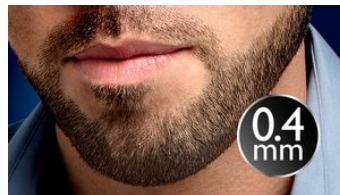

Elke dag de perfecte stoppelbaard

Als u een perfecte stoppelbaard wilt, gebruikt u de kortste instelling van 0,4 mm. Voor een perfect verzorgde langere baard stelt u de trimmer gewoon in op de exacte lengte die u nodig hebt.