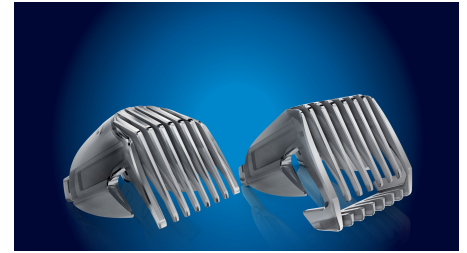

Sabots à barbe et de précision

Le sabot de précision permet de tondre de manière plus détaillée. Utilisez-le au lieu du sabot barbe pour les zones difficiles à atteindre ou pour arrondir les angles de votre barbe. Le sabot barbe permet une plus grande maîtrise, pour des résultats rapides et uniformes.