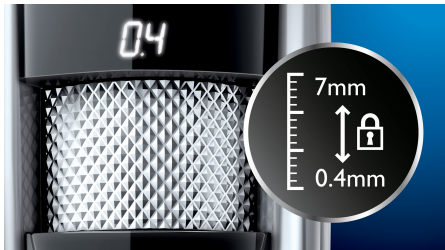

17 hauteurs de coupe verrouillables

Pour sélectionner une hauteur de coupe, tournez simplement la molette située sur le manche jusqu'à ce que la hauteur souhaitée s'affiche. La hauteur de coupe est désormais verrouillée, pour une coupe précise et uniforme.