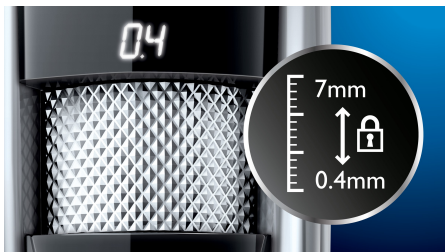

17 regulações de comprimento

Para seleccionar o seu comprimento de corte preferido, basta rodar a roda para aumentar e diminuir o comprimento na pega, até que o comprimento pretendido ser apresentado. O seu comprimento seleccionado é agora bloqueado para aparar com precisão e uniformidade.