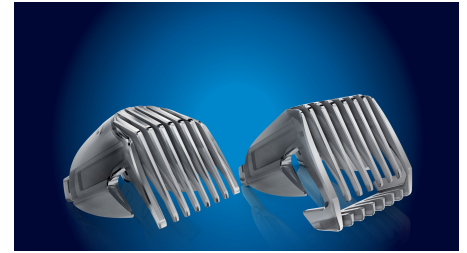

Pentes de barba e para detalhes

O pente para detalhes permite-lhe uma maior precisão enquanto aparar. Utilize-o em vez do pente da barba para alcançar as zonas mais complicadas ou para delinear os contornos da sua barba. O pente da barba proporciona-lhe um maior controlo para aparar de forma mais rápida e uniforme.