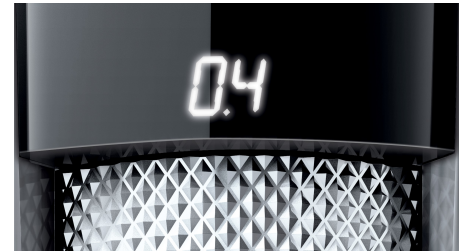

Visor LED

O visor LED apresenta a sua regulação de comprimento seleccionada em milímetros para poder manter sempre o controlo do seu estilo.

Indicador LED de nível da bateria

O visor LED indica o nível da bateria, para nunca ser apanhado desprevenido.