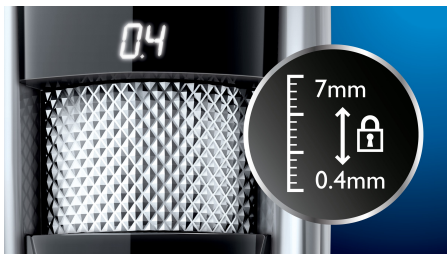

17 setări pentru lungime blocabile

Pentru a-ți selecta lungimea preferată de tundere, nu trebuie decât să rotești butonul de zoom de pe mâner până la afișarea lungimii dorite. Lungimea dorită este acum „blocată” pentru o tundere precisă și uniformă.