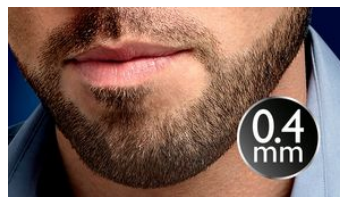

Barbă cu aspect de 3 zile zilnic

Dacă îți dorești o barbă perfectă cu aspect de 3 zile, nu trebuie decât să utilizezi cea mai scurtă setare de 0,4 mm. Pentru o barbă mai lungă perfect îngrijită, pur și simplu reglează setarea la lungimea exactă pe care o dorești.