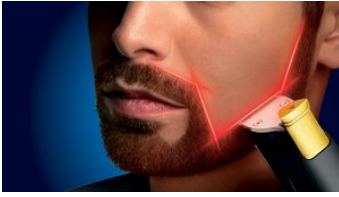

Performanță delicată cu pielea

- Lame de înaltă performanță, delicate cu pielea, pentru tunderea perfectă

Ușor de utilizat

- 60 minute de utilizare fără fir după o încărcare de 1 oră sau conectează-l
- 100% rezistență la apă pentru curățare ușoară
- Pieptene pentru detalii pentru precizie și pieptene de barbă pentru control
- Afișajul cu LED evidențiază setarea de lungime selectată
- Afișajul cu LED indică nivelul bateriei
- Garanție de 2 ani, tensiune universală și nu necesită lubrifiere
- Husă protectoare pentru călătorii și depozitare

PHILIPS

Caracteristici

Primul ghidaj cu laser din lume

Sistemul unic cu ghidaj cu laser proiectează o linie precisă de lumină pentru a pre-alinia profilul tău înainte de tuns. Acesta va indica unde va fi tăiat părul pentru a obține de fiecare dată rezultatul dorit.

Aparat de tuns cu două capete

Îndepărtați pieptenele reglabile și veți descoperi un aparat de tuns reversibil de precizie, cu două capete. Pe o parte se află un aparat de tuns de 32 mm de înaltă performanță. Dacă îl întoarceți, este un aparat de tuns de precizie de 15 mm, perfect pentru spații înguste, spre exemplu, sub nas sau în jurul gurii. Este proiectat pentru a tăia foarte aproape, însă vă protejează pielea, iar dimensiunea sa mică și designul înclinat vă permit să vedeți ce faceți pentru a obține linii și detalii fine.

Înaltă performanță delicată cu pielea

Lamele din oțel se ating ușor una de cealaltă, astfel se ascut singure pe măsură ce te tunzi! Lamele rămân bine ascuțite pentru a tăia întotdeauna părul uniform și eficient, dar sunt prevăzute cu vârfuri și piepteni pentru a preveni iritarea pielii.