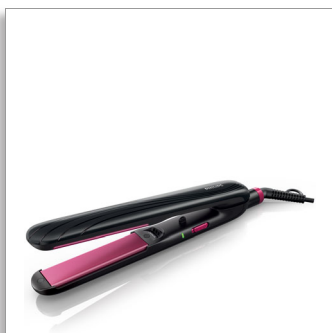

Philips
Essential Care, iónico

Placas cerámicas más largas
(100 mm)

Temperatura profesional de
210 °C
Ionizador

HP8320/00

Alisado sencillo con brillo de iones

con placas de 100 mm

Diseñadas especialmente para ofrecer un uso fácil y rápido, las placas más largas de la nueva plancha para el pelo Essential Care con cuidado iónico te permiten obtener el peinado liso y brillante que deseas de forma más rápida, manteniendo la suavidad en tu pelo.

Cabello con estilo

- Temperatura profesional (210 °C) para un resultado perfecto
- Placas largas para un alisado rápido y fácil
- Más cuidado gracias al ionizador y consigue un pelo brillante y sin encrepado

Menos daños en el cabello

- Revestimiento cerámico para un deslizamiento ultrasuave

Fácil de usar

- Gancho para guardarlo de forma fácil y cómoda
- Mecanismo de cierre en el mango para un almacenamiento fácil y seguro
- Cable de alimentación de 1,8 m
- Calentamiento rápido: lista para usar en 60 segundos
- Voltaje universal
- Cable giratorio para evitar enredos de cables
- 2 años de garantía mundial

Cable giratorio

El práctico sistema de cable giratorio gira el cable para evitar que se enrede.

Gancho para guardar fácilmente

La base del mango cuenta con un gancho con revestimiento de goma muy cómodo para guardar el aparato en casa o cuando se aloja en un hotel.