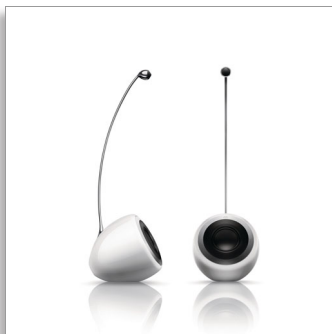

Philips Fidelio Design  
collection  
SoundSphere DesignLine

Zvuk Virtual Surround jako v kině

Bluetooth® aptX a AAC  
2 vstupy HDMI a výstup HDMI  
ARC

PS1