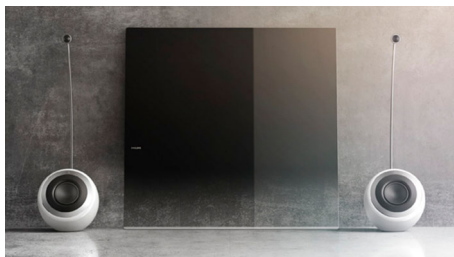

Přednosti

Nejlepší zvukový společník

Nejlepší zvukový společník pro televizor Philips DesignLine