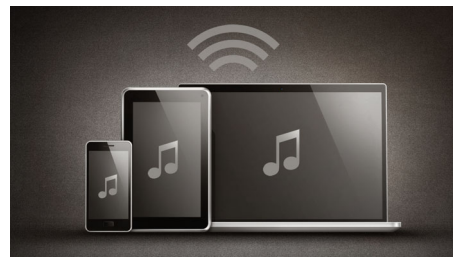

Bluetooth® (aptX® a AAC)

Bluetooth® (aptX® a AAC) pro bezdrátové streamování hudby

HDMI ARC

Rozhraní HDMI ARC zpřístupní veškeré zvuky z vašeho televizoru

Funkce EasyLink ovládá zařízení

Sběrnice EasyLink vám umožňuje ovládat jediným dálkovým ovladačem více zařízení, například přehrávače DVD, Blu-ray, reproduktor Soundbar, domácí kino, televizory apod. Využívá standardní protokol HDMI CEC ke sdílení funkcí mezi zařízeními pomocí kabelu HDMI. Jediným stisknutím tlačítka můžete současně ovládat veškeré připojené vybavení kompatibilní s rozhraním HDMI CEC. Funkce jako pohotovostní režim a přehrávání lze nyní používat s naprostou lehkostí.