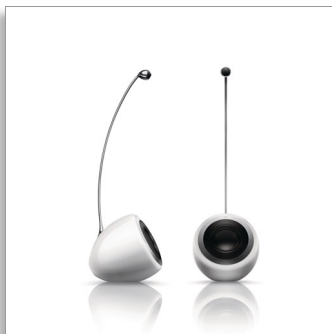

Philips Fidelio Design
collection
SoundSphere DesignLine

Cinematic Virtual Surround

Bluetooth® aptX
2 HDMI-indgange og HDMI-
udgange med ARC

PS1

Mærk stemningen ved en live-optræden

Besat af lyd

Philips SoundSphere Signature-højttaleren giver dig en mere naturlig lydgenivelse og en dybere og bredere lydoplevelse. Smukt design. Velegnet til film og musik.

Lydkvalitet uden sidestykke

- Det bedste lydtilbehør til Philips DesignLine-TV
- Frit svævende SoundSphere-diskantenhed giver et dybt og bredt lydbillede
- Cinematisk Virtual Surround giver virkelighedstro 3D-lyd

Udsøgt æterisk design og finish

- Moderne design og førsteklasses finish
- Håndlavet højttalerkabinet af solidt træ
- Lækker finish i pianolak

Avanceret, intuitiv betjening

- Bluetooth aptX® til trådløs streaming af musik
- EasyLink styrer HDMI-CEC-enheder på én enkelt fjernbetjening
- HDMI ARC for at få adgang til al lyd fra dit TV

PHILIPS
Fidelio

Vigtigste nyheder

Det bedste lydtilbehør

Det bedste lydtilbehør til Philips DesignLine-TV

Frit svævende SoundSphere-diskantenhed

Frit svævende SoundSphere-diskantenhed giver et dybt og bredt lydbillede