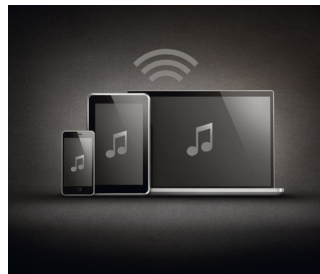

Bluetooth aptX®

Bluetooth aptX® til trådløs streaming af musik

Specifikationer

Lyd

- Philips-funktion: SoundSphere
- Equalizer-indstillinger: Film, Musik
- Højttalerudgangseffekt: 109 dB
- Digital lydbehandling: Cirrus Logic digital lydbehandling
- Multikanal lydformat: Dolby Digital
- Højttalersystem-udgangseffekt: 2 x 100W @ 0,1% THD
- Systemforstærkere: Hypex Klasse-D digital forstærker

Højttalere

- Højttalertyper: 2 x basreflekshøjttalersystem
- Højttalerfrekvensområde: (-6 dB) 30 Hz - 40 KHz, (-3 dB) 40 Hz - 30 K Hz
- Kabinetttype: Ventileret system
- Basdriver: 163 mm/6,5" konkav membran
- Højfrekvens-driver: 25 mm/1" ringmembran-dome af stof
- Kabinetvolumen: 14 L

Tilslutningsmuligheder

- Tilslutninger på bagpanel: HDMI 1.4 output (ARC), HDMI IN 1, HDMI IN 2, Lydindgang (RCA)
- Trådløse forbindelser: Bluetooth aptX

Strøm

- Strømforsyning: 220-240 V, 50 Hz
- Standby-strømforbrug: <0,5

Tilbehør

- Medfølgende tilbehør: Netledning, Lynhåndbog, Fjernbetjening, Brugervejledning, Globalt garantibevis

Emballagens mål

- Emballagetype: Emballage
- Antal medfølgende produkter: 1
- Type af hyldeplacering: Liggende
- Mål på emballage (B x H x D): 102 x 52,5 x 49 cm
- Bruttovægt: 37 kg
- Nettovægt: 30 kg
- Taravægt: 7 kg
- EAN: 87 12581 69156 1

Yderemballage

- Antal forbrugeremballager: 1
- Ydre indpakning (L x B x H): 102 x 49 x 52,5 cm
- Bruttovægt: 37 kg
- Nettovægt: 30 kg
- Taravægt: 7 kg
- EAN: 87 12581 69156 1

Produktmål

- Mål på produkt (B x H x D): 69,1 x 35,3 x 38,3 cm
- Vægt: 28,72 kg
- Produktmål inkl. stander (B x H x D): 69,22 x 110,62 x 38,3 cm
- Vægt (inkl. holder): 28,72 kg

Udgivelsesdato
2016-06-02

Version: 7.1.7

12 NC: 8670 001 04061
EAN: 08 71258 16915 61

© 2016 Koninklijke Philips N.V.
Alle rettigheder forbeholdes.

Specifikationerne kan ændres uden varsel. Varemærker tilhører Koninklijke Philips N.V. eller deres respektive ejere.

www.philips.com