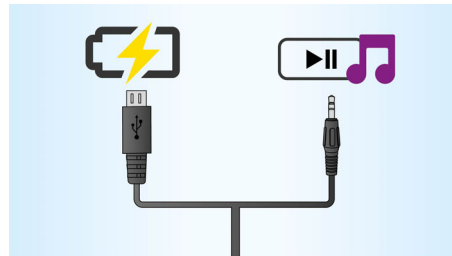

Charge et lecture avec un seul câble

Cette enceinte Philips est fournie avec un seul câble permettant de charger la batterie et de diffuser des fichiers musicaux. Éliminez ainsi les enchevêtrements de câbles et bénéficiez d'un signal d'excellente qualité.

Caractéristiques

Compatibilité

- compatible avec: la plupart des smartphones Bluetooth®, tablettes, appareils audio
- iPad: iPad 1, iPad 2
- iPhone: iPhone 3, iPhone 3GS, iPhone 4, iPhone 4S
- iPod Touch: 3e génération ou ultérieure
- Tablettes et smartphones Android: avec Android 2.1 et Bluetooth® 2.1 ou supérieur
- autres appareils audio: avec Bluetooth® 2.1 ou supérieur

Connectivité

- Profils Bluetooth®: A2DP, AVRCP, HFP, HSP
- Portée Bluetooth®: 10 m (champ libre)
- Microphone: Microphone intégré
- Rechargeable via USB
- Entrée audio (3,5 mm)

Son

- Puissance de sortie (RMS): 2 W
- Système audio: Mono

Enceintes

- Haut-parleurs: Système magnétique en néodyme

Alimentation

- Type de batterie: lithium (intégrée)
- Autonomie batterie: 8 h

Accessoires

- Un câble pour: Entrée audio 3,5 mm et charge USB
- Certificat de garantie
- Livret de garantie internationale
- Guide de démarrage rapide

Date de publication
2016-10-16

Version: 1.0.4

12 NC: 8670 001 06198
EAN: 06 92341 07240 28

© 2016 Koninklijke Philips N.V.
Tous droits réservés.

Les caractéristiques sont sujettes à modification sans préavis. Les marques commerciales sont la propriété de Koninklijke Philips N.V. ou de leurs détenteurs respectifs.

www.philips.com