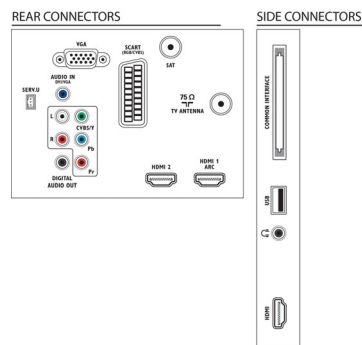

- Einfache Bedienung: Benutzerfreundliche Taste HOME, Bildschirm-Benutzerhandbuch
- Bildschirmformat-Anpassung: 4:3, AutoFill, Autozoom, Breitbildformat 14:9, Breitbildformat 16:9, Untertitel-Zoom, SuperZoom, Nicht skaliert, Breitbild
- Videotext: 1000 Seiten Smart Text
- Upgradefähige Firmware: Assistent für autom. Firmware-Akt., Firmware-Upgrade über USB

Tuner/Empfang/Übertragung

- Digitales Fernsehen: DVB-C MPEG2*, DVB-C MPEG4*, DVB-S2 und MPEG4 HD, DVB-T MPEG2*, DVB-T MPEG4*
- Videowiedergabe: NTSC, PAL, Secam

Leistung

- Netzstrom: 220 – 240 V, 50 Hz
- Umgebungstemperatur: 5 °C bis 35 °C
- Energieeffizienzklasse: B
- Stromversorgung mit EU-Energie-Label: 74 W
- Jährlicher Energieverbrauch: 108 kWh
- Stand-by-Stromverbrauch: < 0,3 W
- Energiesparfunktionen: Eco mode (Ökomodus), Bildabschaltung (bei Radiobetrieb)

Abmessungen

- Abmessungen Box (B x H x T): 1.150 x 643 x 160 mm
- Abmessungen Gerät (B x H x T): 893,7 x 541,8 x 83,1 mm
- Abmessungen Gerät inkl. Fuß (B x H x T): 893,7 x 593,3 x 200 mm
- Produktgewicht: 11,25 kg
- Produktgewicht (+ Ständer): 13,8 kg
- Gewicht (inkl. Verpackung): 16,6 kg
- Kompatible Wandhalterung: anpassbar für 200 x 100 mm

Zubehör

- Mitgeliefertes Zubehör: Netzkabel, Fernbedienung, 2 AAA-Batterien, Tischfuß, Kurzanleitung, Broschüre zu rechtlichen und Sicherheitsinformationen, Garantiekarte

Ausstellungsdatum
2020-05-10

Version: 3.1.5

12 NC: 8670 000 86866
EAN: 87 12581 63362 2

© 2020 Koninklijke Philips N.V.
Alle Rechte vorbehalten.

Technische Daten können ohne vorherige Ankündigung geändert werden. Die Marken sind Eigentum von Koninklijke Philips N.V. oder der jeweiligen Firmen.

www.philips.com

* Der Fernseher unterstützt DVB-T-Empfang für Free-to-Air-Übertragungen. Bestimmte DVB-T-Betreiber werden möglicherweise nicht unterstützt. Eine aktuelle Liste dieser Betreiber finden Sie in den FAQs auf der Philips Support-Website. Bei einigen Betreibern sind Conditional Access und ein Abonnement erforderlich. Weitere Informationen erhalten Sie von Ihrem Betreiber.

* Energieverbrauch in kWh pro Jahr, beruhend auf dem Stromverbrauch des Fernsehers, wenn dieser 4 Stunden pro Tag an 365 Tagen in Betrieb ist. Der tatsächliche Energieverbrauch hängt davon ab, wie der Fernseher verwendet wird.