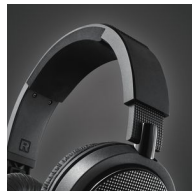

Arceau large et léger

Tous les éléments de ce casque sont pensés pour votre confort : conception ergonomique, légèreté et matériaux haut de gamme. Même en cas d'utilisation prolongée, son niveau de confort exceptionnel vous permet d'apprécier pleinement votre musique.