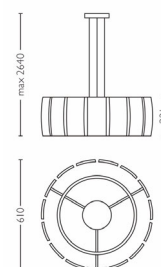

Lirio od společnosti Philips
Závěsné svítidlo

PORTIO
bílá

40252/31/LI