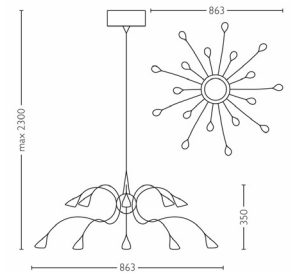

Lirio by Philips  
Lampada a sospensione

Halus II  
LED

40713/30/LI

## Crea la luce e controlla l'intensità

Moderna rivisitazione del lampadario classico, la sospensione Halus II accoglie con eleganza la calda luce regolabile bianca del LED in un design fiorito.

### Dimensioni e peso del prodotto

- Altezza minima: 0,0 cm
- Altezza massima: 230 cm
- Lunghezza: 86,3 cm
- Larghezza: 86,3 cm
- Peso netto: 5,500 Kg