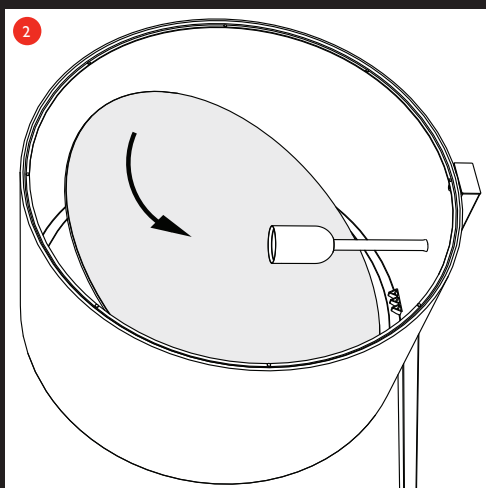

**Lirio**  
by  
**PHILIPS**

CE Distributor  
Satenrozen 13  
2550 Kontich - Belgium  
4404.018.04551  
PCF Last update: 21/06/10  
A946

CREATE **LIGHT CONTROL** SHADOW