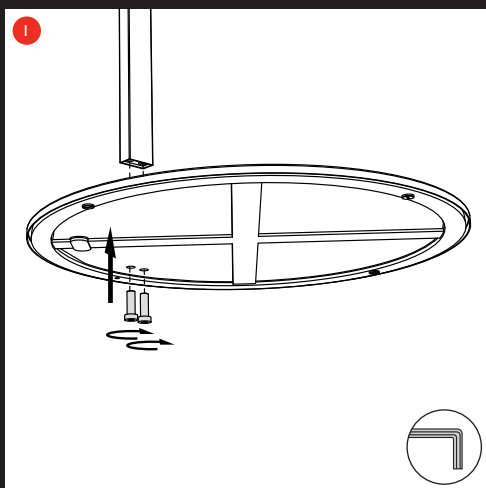

**Lirio**  
by  
**PHILIPS**

CE Distributor  
Satenrozen 13  
2550 Kontich - Belgium  
4404.018.04551  
PCF Last update: 21/06/10  
A946

CREATE **LIGHT CONTROL** SHADOW