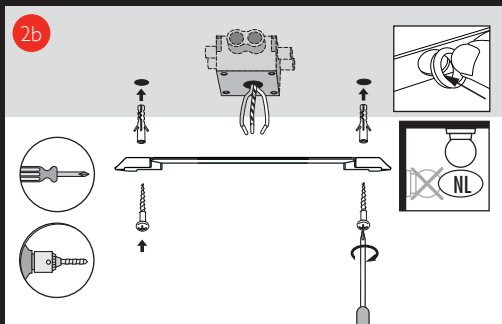

Lirio

by

PHILIPS

CE Distributor
Satenrozen 13
2550Kontich – Belgium

PGT M10 000 037
A346 Last update: 06/08/09

CREATE **LIGHT CONTROL SHADOW**