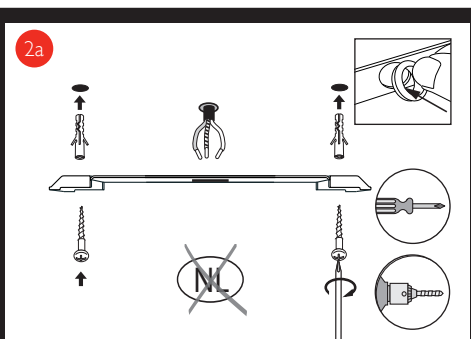

Lirio

by

PHILIPS

CE Distributor
Satenrozen 13
2550Kontich – Belgium

PGT M10 000 037
A346 Last update: 06/08/09

CREATE **LIGHT CONTROL SHADOW**