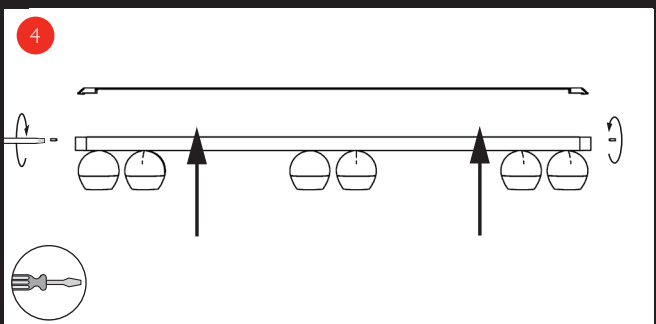

Lirio

by

PHILIPS

CE Distributor
Satenrozen 13
2550Kontich – Belgium

PGT M10 000 037
A346 Last update: 06/08/09

CREATE **LIGHT CONTROL SHADOW**