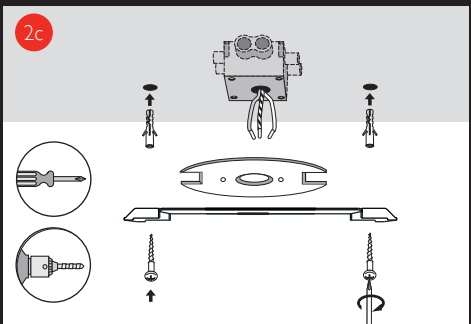

Lirio

by

PHILIPS

CE Distributor
Satenrozen 13
2550Kontich – Belgium

PGT M10 000 037
A346 Last update: 06/08/09

CREATE **LIGHT CONTROL SHADOW**