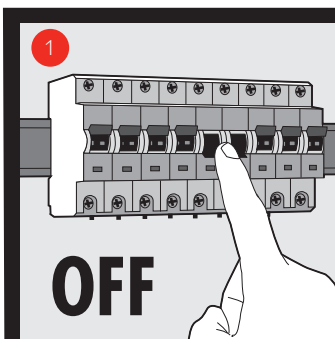

Lirio

by

PHILIPS

CE Distributor
Satenrozen 13
2550Kontich – Belgium

PGT M10 000 037
A346 Last update: 06/08/09

CREATE **LIGHT CONTROL SHADOW**