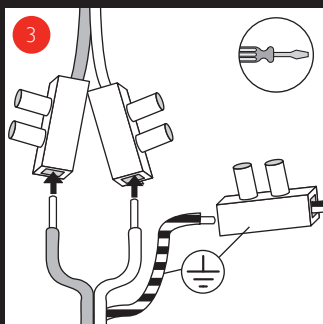

Lirio

by

PHILIPS

CE Distributor
Satenrozen 13
2550Kontich – Belgium

PGT M10 000 037
A346 Last update: 06/08/09

CREATE **LIGHT CONTROL SHADOW**